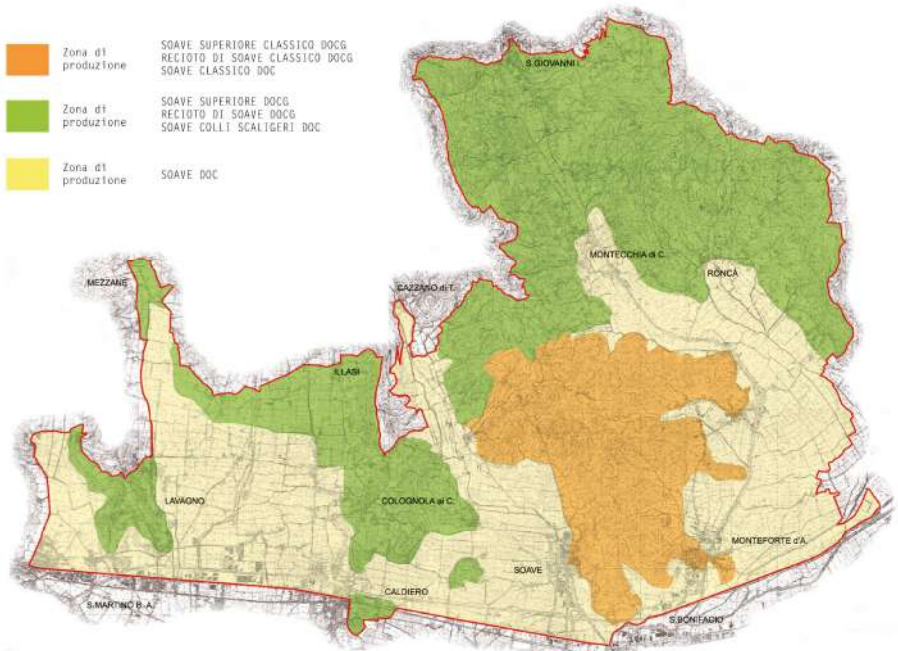

THE GRAPES

Garganega
70-100%

Trebiano di Soave
0-30%

ESSENTIAL SOAVE

WHERE?

ITALY

VENETO

SOAVE

THE RULES

- Zona di produzione** SOAVE SUPERIORE CLASSICO DOCG
RECETO DI SOAVE CLASSICO DOCG
SOAVE CLASSICO DOC
- Zona di produzione** SOAVE SUPERIORE DOCG
RECETO DI SOAVE DOCG
SOAVE COLLI SCALIGERI DOC
- Zona di produzione** SOAVE DOC

THE MARKET

THE VINEYARDS