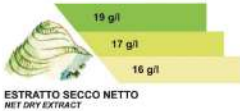

THE GRAPES

Garganega
70-100%

Trebiano di Soave
0-30%

ESSENTIAL SOAVE

WHERE?

ITALY

VENETO

SOAVE

THE RULES

- Zona di produzione** SOAVE SUPERIORE CLASSICO DOCG
RECETO DI SOAVE CLASSICO DOCG
SOAVE CLASSICO DOC
- Zona di produzione** SOAVE SUPERIORE DOCG
RECETO DI SOAVE DOCG
SOAVE COLLI SCALIGERI DOC
- Zona di produzione** SOAVE DOC